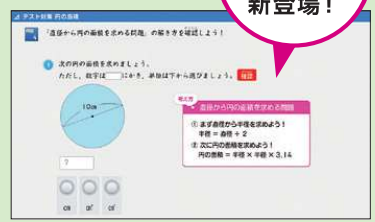

教科書準拠の学び

通っている小学校の教科書に沿った
教材を配信。

教科書体でとめ・はね・はらいを
正しく学習できる

スマイルゼミ よくある教材

近

教科書体

近

ワープロ文字

授業進度に合った
テスト対策で
効率的&着実に
得点力アップ!

カラーテスト
対策講座[※]
新登場!

※3年生以上の算数が対象です。それ以外の学年・教科は「まとめ問題」を配信いたします。

幼児コース・中学生コース・高校生コースの資料もご請求いただけます。

お申し込み方法など、詳しくは表面をご覧ください。

	学年	資料請求番号 (申込番号)
幼児コース	プレ年少 (2026年10月募集再開)	
	年少	165123
	年中	165131
	年長	165140
中学生コース	中学1年生	165077
	中学2年生	165085
	中学3年生	165093
高校生コース	高校1年生	165166
	高校2年生	165174
	高校3年生	165182