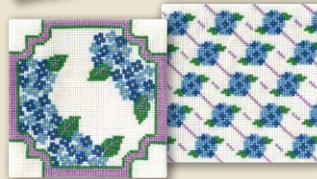

きらめくビーズが咲きこぼれる  
フラワーアートパネルコレクション

注文番号 3254

月々 本体価格 2,280円 ×6回  
(税込 2,508円)

毎月2枚の  
コースターが  
作れます♪

裏面は  
アイロン接着で  
簡単仕上げ!

10月 アザミ

9月 コスモス

8月 ヒマワリ

5月  
バラ

6月  
アジサイ

7月  
ノウゼン  
カズラ

タイルのような模様とお花の連続模様のコースターに  
仕立て、テーブルにお花を咲かせましょう♪

5月のみお届け  
クロスステッチ針

素敵なお花の模様を楽しむ  
クロスステッチコースターコレクション

注文番号 3223

月々 本体価格 1,480円 ×6回  
(税込 1,628円)