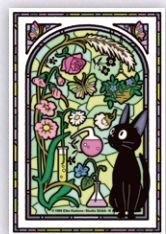

9月
魔女の宅急便
コキリのサナルーム