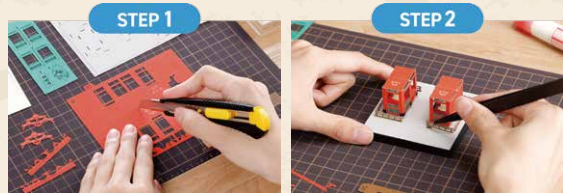

# 手のひらサイズのミニチュアキット

部品をカッターで取り外すだけ! 説明書に沿って組み立て、クラフトボンドで接着すれば完成♪ 作る楽しさに加え、完成後はインテリアとして長く楽しめます。

対象年齢: 12歳以上

ペーパーナノ 360

注文番号 3131

月々 本体価格 1,480円 ×6回 (税込 1,628円)

制作時間 約90分

●セット内容/共通: 組立説明書、浅草・五重塔: レザークットシート×11、京都: レザークットシート×10、東京タワー: レザークットシート×7、名古屋城: レザークットシート×9、稲荷神社: レザークットシート×12 ●素材/紙 ●用意する物/紙用速乾性接着剤(乾くと透明になるタイプ)、カッター、ピンセット ●中国製  
※写真はイメージです。実際の写真と異なる場合がございます。