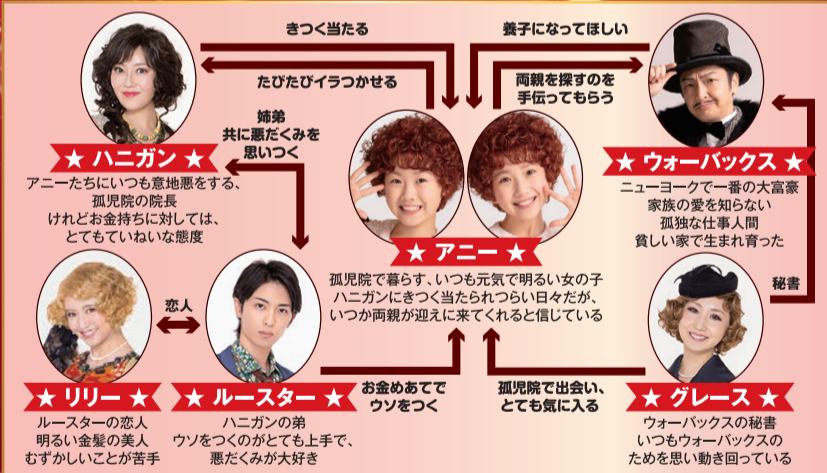

8月6日(木)～11日(火・祝) 梅田芸術劇場シアター・ドラマシティ

公演日	開演時間	注文番号
8月6日(木)	11:00	140627
	15:30	140635
8月7日(金)	11:00	140643
	15:30	140651
8月8日(土)	15:30	140660

公演日	開演時間	注文番号
8月9日(日)	15:30	140678
8月10日(月)	11:00	140686
	15:30	140694
8月11日(火・祝)	15:30	140708

※出演者スケジュールは公式サイトをご確認ください。

限定あり

券種	組合員価格	通常料金
全席指定	¥9,400	¥9,900

※4歳未満のお子様のご入場はできません。チケットはお一人様1枚必要です。 ※お1人様4枚まで。
※ご案内は左記日時のみです。
※休憩は挟んだ2幕構成となります。 ※出演者、チームは都合により変更の可能性があります。
※出演者変更に伴う払い戻しはいたしません。
■開場は開演の45分前を予定しております。
■最寄駅:JR「大阪」駅より徒歩約8分、大阪メトロ「梅田」駅より徒歩約5分

公演のお問合せ アニー公演事務局 06-7732-8887(12:00~17:00 土日祝休み)

ご注文方法や注文書提出日、チケットお届け日等は、表面をご確認ください。