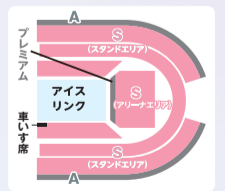

■開場は開演の45分前(予定)
■公演時間:約2時間(休憩含む)
■最寄駅:ポートライナー「市民広場」駅より徒歩約4分

券種	対象公演	組合員価格	通常料金
S席	土日祝の朝・昼公演	¥8,000	¥8,500
	平日・土日の夜公演	¥7,500