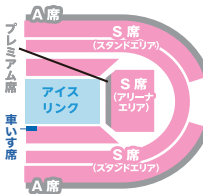

©Disney

アナと雪の女王
♪「あこがれの夏」
♪「レット・イット・ゴー」

塔の上のラプンツェル
♪「誰にでも夢はある」
♪「輝く未来」他

♪「増していくプレッシャー」
♪「秘密のブルーノ」他

8月10日(土)~18日(日) 大阪城ホール

券種	公演日	開演時間	注文番号
S席	8月10日(土)	9:45	141313
		13:45	141321
		17:45	141330
	8月11日(日・祝)	9:45	141348
		13:45	141356
		17:45	141364
	8月12日(月・休)	10:45	141372
		14:45	141381
		10:45	141399
	8月13日(火)	14:45	141402

券種	公演日	開演時間	注文番号
S席	8月14日(水)	10:45	141411
		♥14:45	141429
	8月15日(木)	10:45	141437
		♥14:45	141445
	8月16日(金)	10:45	141453
		♥14:45	141461
	8月17日(土)	9:45	141470
		13:45	141488
		17:45	141496
	8月18日(日)	10:45	141500
		14:45	141518

平日と土日祝の夜公演は
1,000円お得!
土日祝の朝・昼公演は
500円お得!

■開場は開演の60分前(予定)
■公演時間:約1時間50分(休憩含む)
■最寄駅:JR「大阪城公園」駅、大阪メトロ「大阪ビジネスパーク」駅より徒歩5分

8月30日(金)~9月1日(日) 神戸ワールド記念ホール

券種	公演日	開演時間	注文番号
S席	8月30日(金)	♥10:30	141526
		♥14:30	141534
	8月31日(土)	18:30	141542
		10:30	141551
	8月31日(土)	14:30	141569
		18:30	141577
	9月1日(日)	10:30	141585
		14:30	141593

■開場は開演の45分前(予定)
■公演時間:約1時間50分(休憩含む)
■最寄駅:ポートライナー「市民広場」駅より徒歩4分

楽しみ方いろいろ!

♥**コスチューム特典公演** ディズニーキャラクターの衣装(全身)を着てご来場の小学生以下のお子様にもれなくオリジナルグッズをプレゼント! ※対象公演は公演スケジュールをご覧ください。

撮影OK!! 写真を撮ってSNSでシェアしよう!

券種	対象公演	組員価格	通常料金
S席	土日祝の朝・昼公演	¥7,400	¥7,900
	平日・土日祝の夜公演	¥6,900	