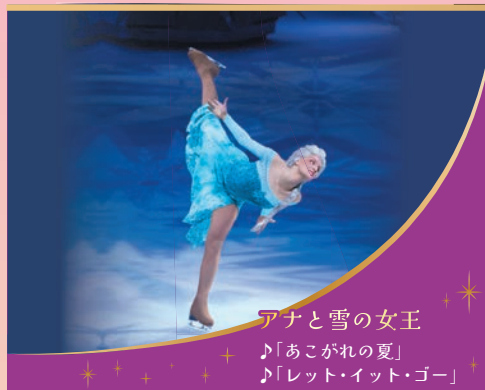

アナと雪の女王
♪「あこがれの夏」
♪「レット・イット・ゴー」