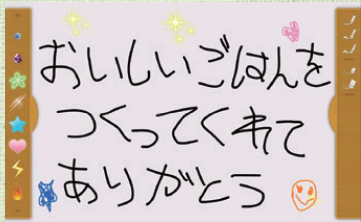

コープぐんま/びのこ

学校の授業でも大カツヤク!

学校でやっている内容と同じ範囲で出題されるので、予習にも復習にもなり、スマイルゼミでやった問題がテストで出たって嬉しそうにしています!

コープみらい/ゆったん

まだまだあります！センパイ組合員さんのうれしい声

幼児コース

小学校入学までに
身につけたい力を養成！

※とけいの講座は年中11月以降、カタカナの講座は年長8月以降に配信します。

ひらがなもカタカナもバッチリ！

年中からスマイルゼミを始めました。
家事育児仕事に追われてきちんと教えてあげる時間がなかったけど、楽しいようで毎日自分から取り組むようになり、年長のときには自然とひらがなカタカナを身につけていてよかったです。
おおさかパルコープ／ひろとママ

小学生コース

学習習慣も確かな実力も
身につける！

※1年生～2年生の英語は、英語必修化へ向けたオリジナル教材を配信します。
※理科・社会は3年生から配信されます。