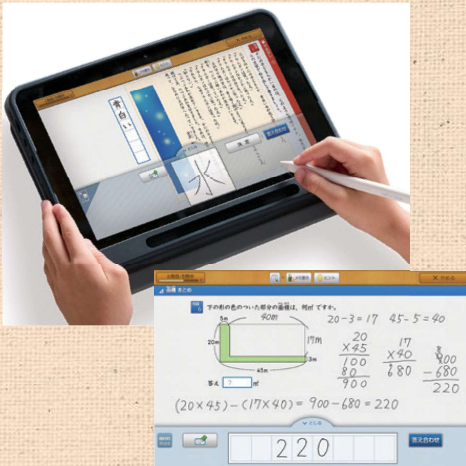

ひらがなもカタカナもバッチリ！

年中からスマイルゼミを始めました。
家事育児仕事に追われてきちんと教えてあげる時間がなかったけど、楽しいようで毎日自分から取り組むようになり、年長のときには自然とひらがなカタカナを身につけていてよかったです。
おおさかパルコープ／ひろとママ

小学生コース

学習習慣も確かな実力も
身につける！

※1年生～2年生の英語は、英語必修化へ向けたオリジナル教材を配信します。
※理科・社会は3年生から配信されます。